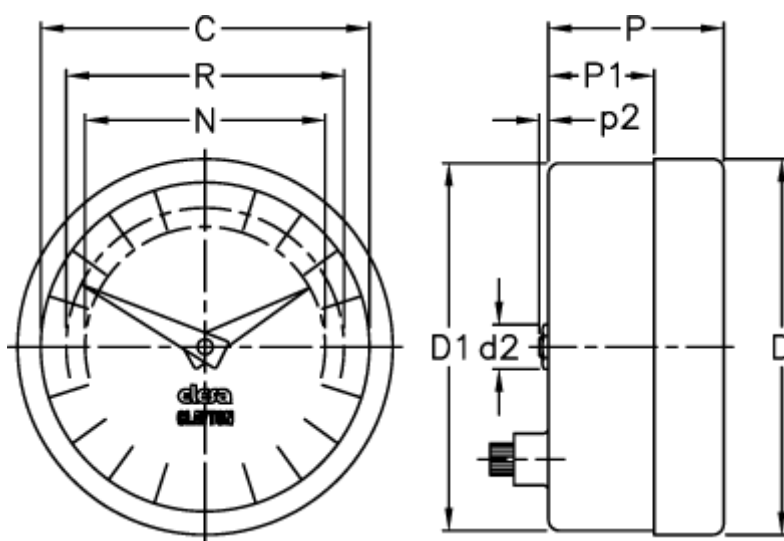

Varenummer: 2307024802  
Beskrivelse: E+G Indikator  
PA02-0030-S

## Mål

C = 60

R = 51

D = 68.4

D1 = 67.0

d2 = 8

N = 44

P = 32